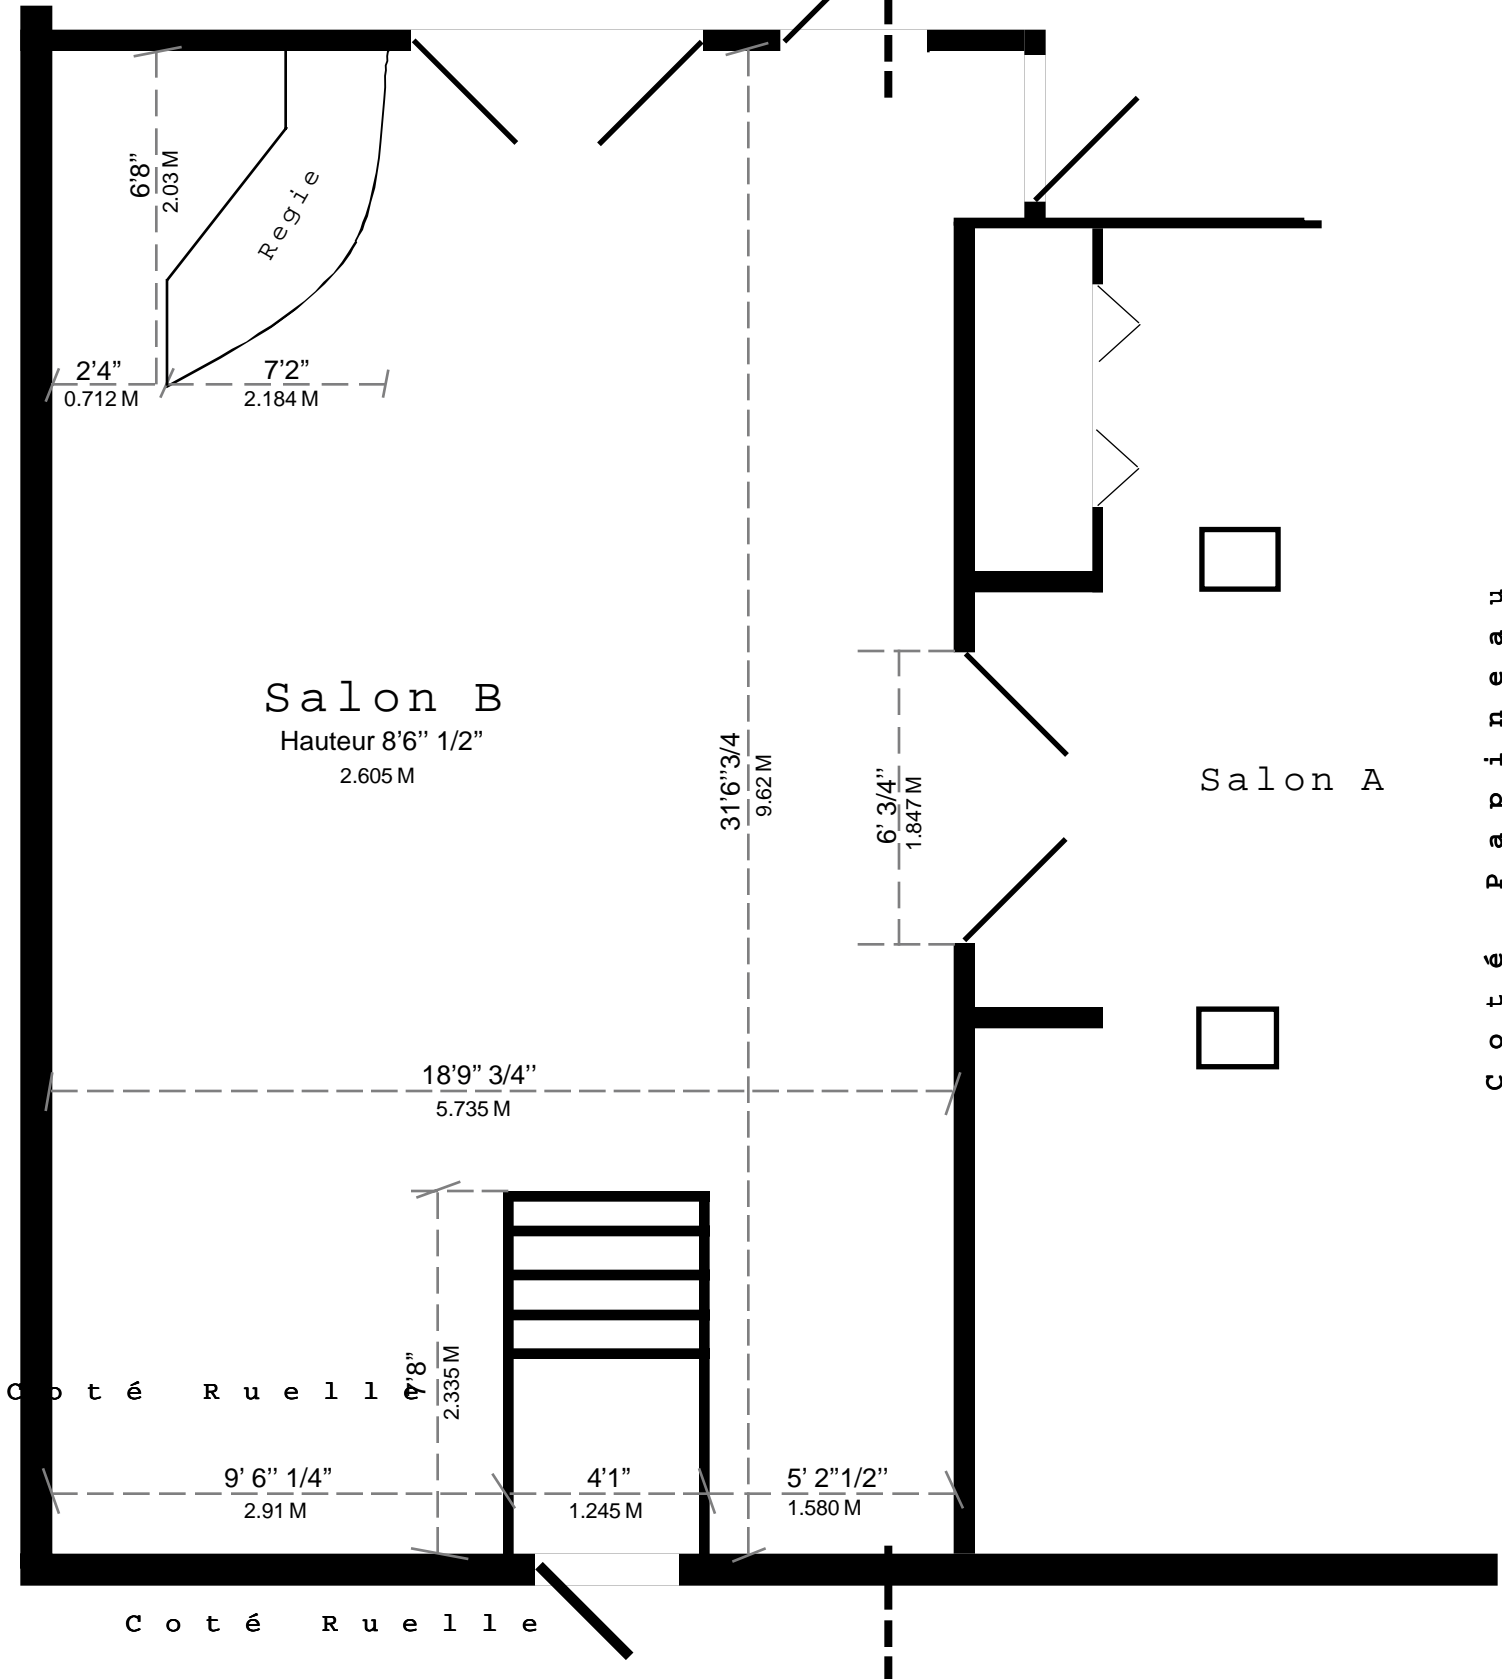

LES SALONS  
02 Salon B dimensions

1/4" = 1'

Vers Le Petit Extra  
et Le LION D'OR

C o t é P a p i n e a u

# LES SALONS

## 03 Salon B détails techniques

1/4" = 1'

Vers Le Petit Extra  
et Le LION D'OR